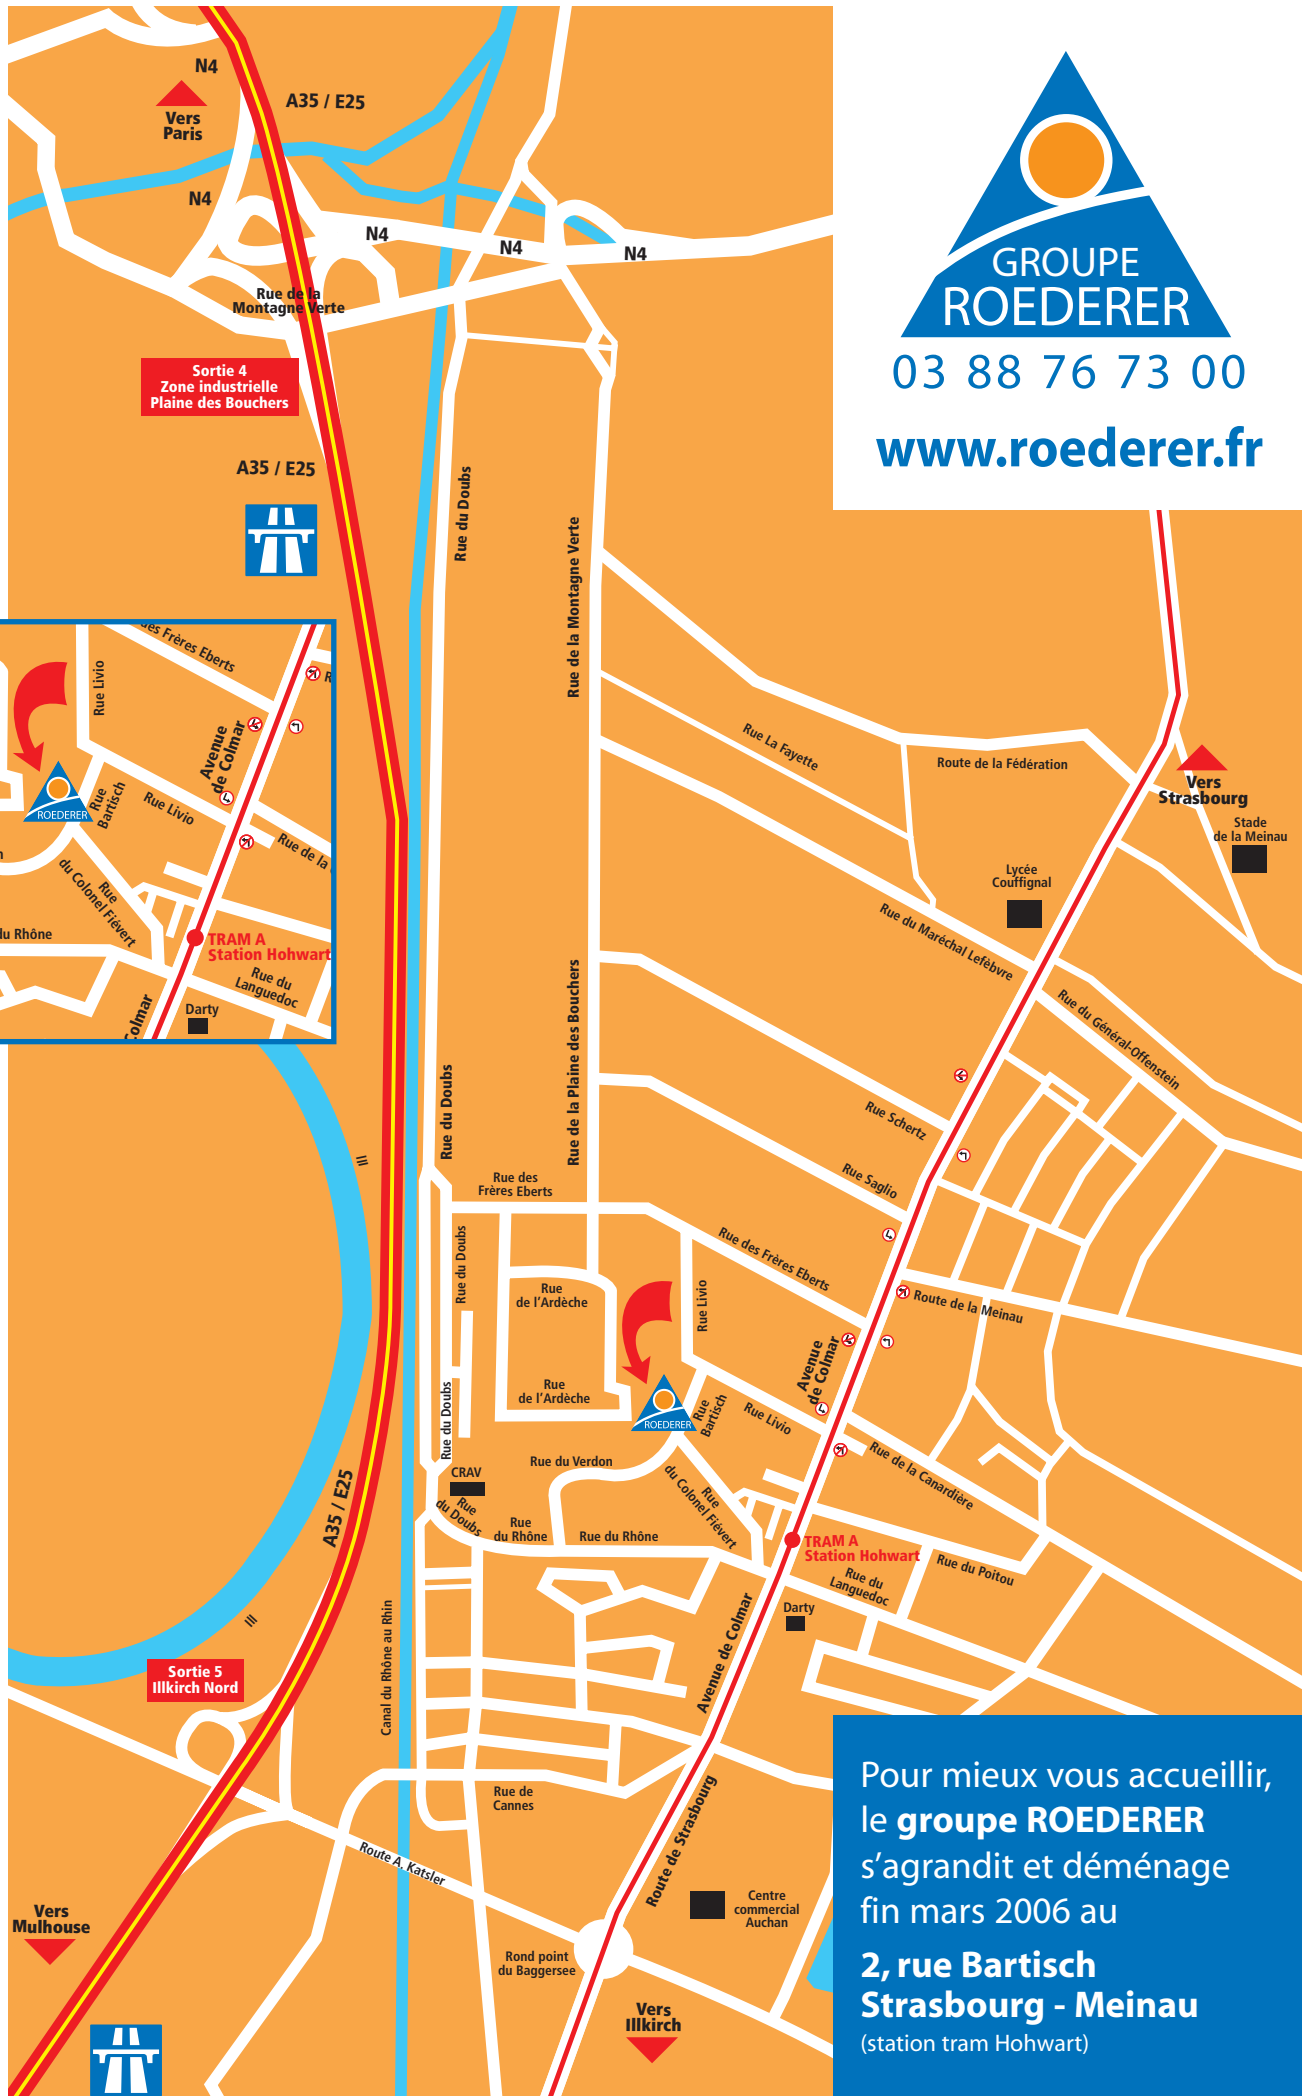

03 88 76 73 00

www.roederer.fr

Pour mieux vous accueillir,
le **groupe ROEDERER**
s'agrandit et déménage
fin mars 2006 au
2, rue Bartisch
Strasbourg - Meinau
(station tram Hohwart)